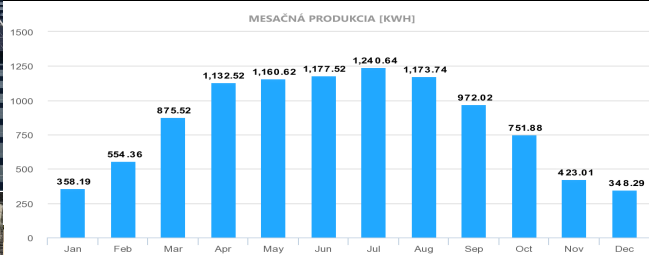

ZÁHOLA 75%

,00 EUR

MNOŽSTVO	POPIS PRODUKTOV	6,6 KWH	8,6 KWH
12/16/21/24	AL konštrukcia na šikmú strechu	v cene	v cene
(16 a 21)	Konštrukcia (15°/25°/35°) na rovnú strechu	(+424€ 15°/ +636€ 25°)	(+556€ 15°/ +836€ 25°)
12/16/21/24	Vysokokvalitné fotovoltické Half-Cut panely 410W	v cene	v cene
12/16/21/24	Alt. svetovo TOP 3 najúčinnejšie panely + 18€/ks	12x +216€/16x +288€	21x +378€/24x +432€
	Hybridný 3f menič SUN2000 5/6KTL sWI-FI (do 9kW)	5kW + 620,00 EUR	6kW + 752,00 EUR
	Hybridný 3f menič SUN2000 8/10KTL sWI-FI(do 15kW)	8kW + 989,00 EUR	10kW + 1111,00 EUR
1	DEYE SUN-6K-G05 3f menič 6,6kW sWI-FI	v cene	SG04 h.menič +1985€
1	DEYE SUN-8K-G05 3f menič 8,8kW sWI-FI	SG04 h.menič +1970€	v cene
SET	Elektrické skrinky rozvodňa AC/DC, HRM merač, KIWA zvodič, ističe, poistky podľa veľkosti	v cene	v cene
	Optimizér 450W/600W/700W (s montážou) 49€/60€ za ks		
DOPORUČUJEME	Smart power senzor inteligentný merač (hybridný 151€)	118.00 EUR	118.00 EUR
1	Aplikácia APP (je potrebný smart power senzor)	0.00 EUR	0,00 EUR
	BACKUP box 3-fázový 3,3kW / 10kW	787.00 EUR	od októbra
DOPORUČUJEME	ASWICH ERS MC2 proti požiarne spínače (s montážou)	395.00 EUR	395.00 EUR
(1 - 2 ks)	Riadiaci modul pre batérie až 3x5kW/3x6,9kW	888.00 EUR	1,177.00 EUR
(1 - 6 ks)	Extra bezpečná a vysokokvalitná batéria 5kW / 6.9kW lithium-železo	2,288.00 EUR	3,333.00 EUR
(1 - 2 ks)	Nástenný držiak na batérie 5kW-15kW 164kg	85.00 EUR	
(1 - 32 ks)	DEYE 6,1kW/10,2kW batéria len SG04 hybridným meničom	2,492.00 EUR	3,350.00 EUR
12/16/21/24	Montáž, oživovanie a skúšky do 35° (do 40°+10€/ks od 40°+20€/ks)	v cene	v cene
PODĽA POTREBY	Betónová záťaž 1200x120x60/500x500x50		
PODĽA POTREBY	Instalačný materiál (solárny UV kábel 6mm2, FTP kábel, MC4 konektory, PVC chráničky, skrutky, konzoly, držiaky, gumový sprej na trať)	325-475 EUR	375-550 EUR
	AC WALL BOX 3-fázová nabíjačka 7kW a 22kW 32A	7kW 799,00 EUR	22kW 878,00 EUR
	Vybavenie povolenie dokladov pripojenia na DIS atd.	300.00 EUR	300.00 EUR
DOPORUČUJEME	Revízná správa 2024 NIE JE POVINNÁ !!!	125.00 EUR	125.00 EUR
PODĽA POTREBY	Dovoz produktov / dopravné náklady / manipulácia / hydraulické auto s rukou / vysokozdvíhací vozík	250-400 EUR	300-450 EUR
	Projektová a technická dokumentácia 2024 NIE JE POVINNÁ	250.00 EUR	250.00 EUR
1	Obhliadka, zameranie a podanie dokumentácie	0.00 EUR	0.00 EUR