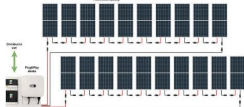

KORREKT SK

BRÁNY HLINÍKOVÉ ROLETY